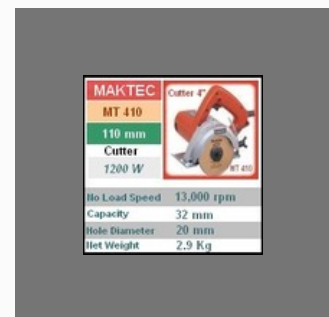

# National Power Tools

<https://www.indiamart.com/national-power-tools/>

Wholesaler and supplier of cut off saw, router and belt sander and angle grinder.

**JOSCH**

Products

<b>JOSCH</b>	
<b>JHD 201</b>	
<b>20 mm</b>	
<b>Rotary Hammer</b>	
<b>520 W</b>	
No Load Speed	<b>0 - 850 ipm</b>
Capacity	<b>20 mm</b>
Net Weight	<b>2.7 Kg</b>

Josch Rotary Hammer

<b>JOSCH</b>	
<b>JD 131</b>	
<b>13 mm</b>	
<b>Drill</b>	
<b>800 W</b>	
No Load Speed	<b>0 - 800 rpm</b>
Capacity	<b>13 mm</b>
Net Weight	<b>2 Kg</b>

Josch Impact Drill

<b>JOSCH</b>	
<b>JD 13V</b>	
<b>13 mm</b>	
<b>Drill</b>	
<b>550 W</b>	
No Load Speed	<b>0 - 1250 rpm</b>
Capacity	<b>13 mm</b>
Net Weight	<b>2.2 Kg</b>

Josch

<b>JOSCH</b>	
<b>JMC 4A</b>	
<b>110 mm</b>	
<b>Cutter</b>	
<b>1200 W</b>	
No Load Speed	<b>11,000 rpm</b>
Capacity	<b>110 mm</b>
Net Weight	<b>2.6 Kg</b>

Josch Cutter