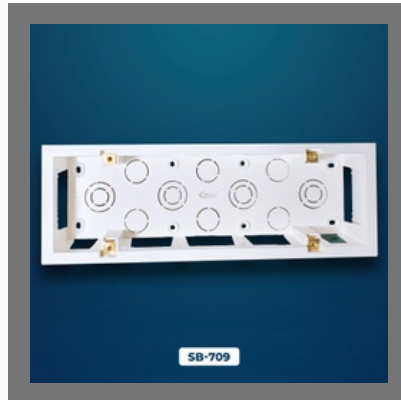

White Polycarbonate Switch Cover Frame

HOLDER

Red Skirt Pendant C (Bell Top)

Black Skirt Pendant B (Bell Top)

Red Polo Batten Holder

Skirt Pendant Holder W (bell Top)

SWITCH BOX

Modular Switch Box

Polycarbonate Switch Box

White Polycarbonate Switch Box

8 Modular Switches Box

SURFACE BOX

PVC Surface Box

Electric Surface Box

Module Surface Box

Polycarbonate Module Surface Box